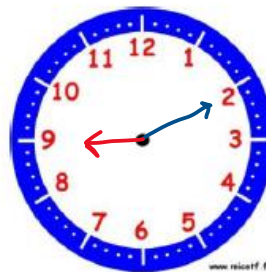

Lire l'heure (5)

Matin : 4 h 05 min

Après-midi : 16 h 05 min

Matin : 7 h 15 min

Après-midi : 19 h 15 min

Matin : 11 h 25 min

Après-midi : 23 h 25 min

Matin : 8 h 10 min

Après-midi : 20 h 10 min

Matin : 11 h 30 min

Après-midi : 23 h 30 min

Matin : 10 h 40 min

Après-midi : 22 h 40 min

Matin : 5 h 55 min

Après-midi : 17 h 55 min

Matin : 9 h 50 min

Après-midi : 21 h 50 min

Il est 2 h 05 min.

Il est 8 h 20 min.

Il est 11 h 10 min.

Il est 9 h 50 min.

Il est 14 h 25 min.

Il est 22 h 30 min.

Il est 21 h 10 min.