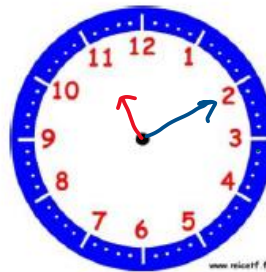

Il est 11 h 10 min.