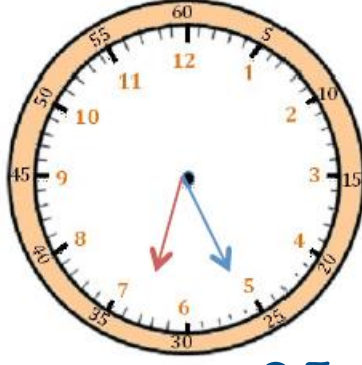

Lire l'heure (4)

Il est 9 h et 10 min.

Il est 6 h et 25 min.

Il est 10 h et 10 min.

Il est 3 h et 05 min.

Il est 9 h et 35 min.

Il est 6 h et 20 min.

Il est 2 h 05 min.

Il est 8 h 20 min.

Il est 11 h 10 min.