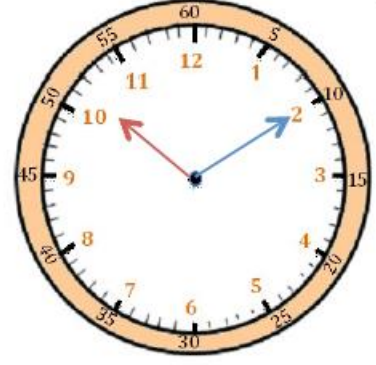

Lire l'heure (4)

Il est 9 h et 10 min.

Il est 6 h et 25 min.

Il est 10 h et 10 min.

Il est 3 h et 05 min.

Il est 9 h et 35 min.

Il est 6 h et 20 min.

Il est 2 h 05 min.

Il est 8 h 20 min.

Il est 11 h 10 min.