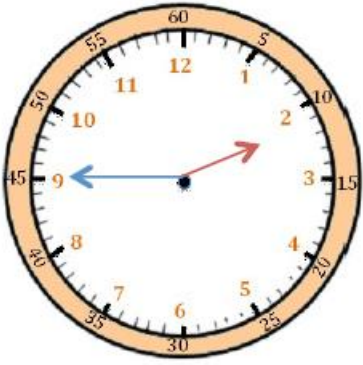

Lire l'heure (4)

Il est 9 h et 10 min.

Il est 6 h et 25 min.

Il est 10 h et 10 min.

Il est 3 h et 05 min.

Il est 9 h et 35 min.

Il est 6 h et 20 min.

Il est 2 h 05 min.

Il est 8 h 20 min.

Il est 11 h 10 min.