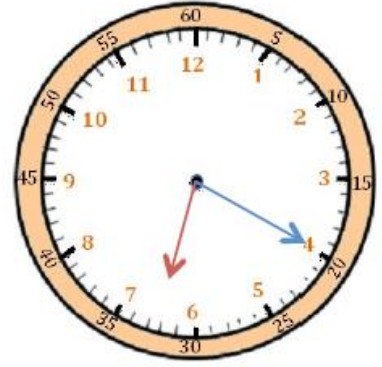

Lire l'heure (4)

Il est 9 h et 10 min.

Il est 6 h et 25 min.

Il est 10 h et 10 min.

Il est 3 h et 05 min.

Il est 9 h et 35 min.

Il est 6 h et 20 min.

Il est 2 h 05 min.

Il est 8 h 20 min.

Il est 11 h 10 min.