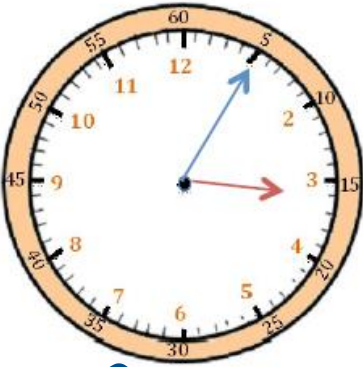

Lire l'heure (4)

Il est 9 h et 10 min.

Il est 6 h et 25 min.

Il est 10 h et 10 min.

Il est 3 h et 05 min.

Il est 9 h et 35 min.

Il est 6 h et 20 min.

Il est 2 h 05 min.

Il est 8 h 20 min.

Il est 11 h 10 min.