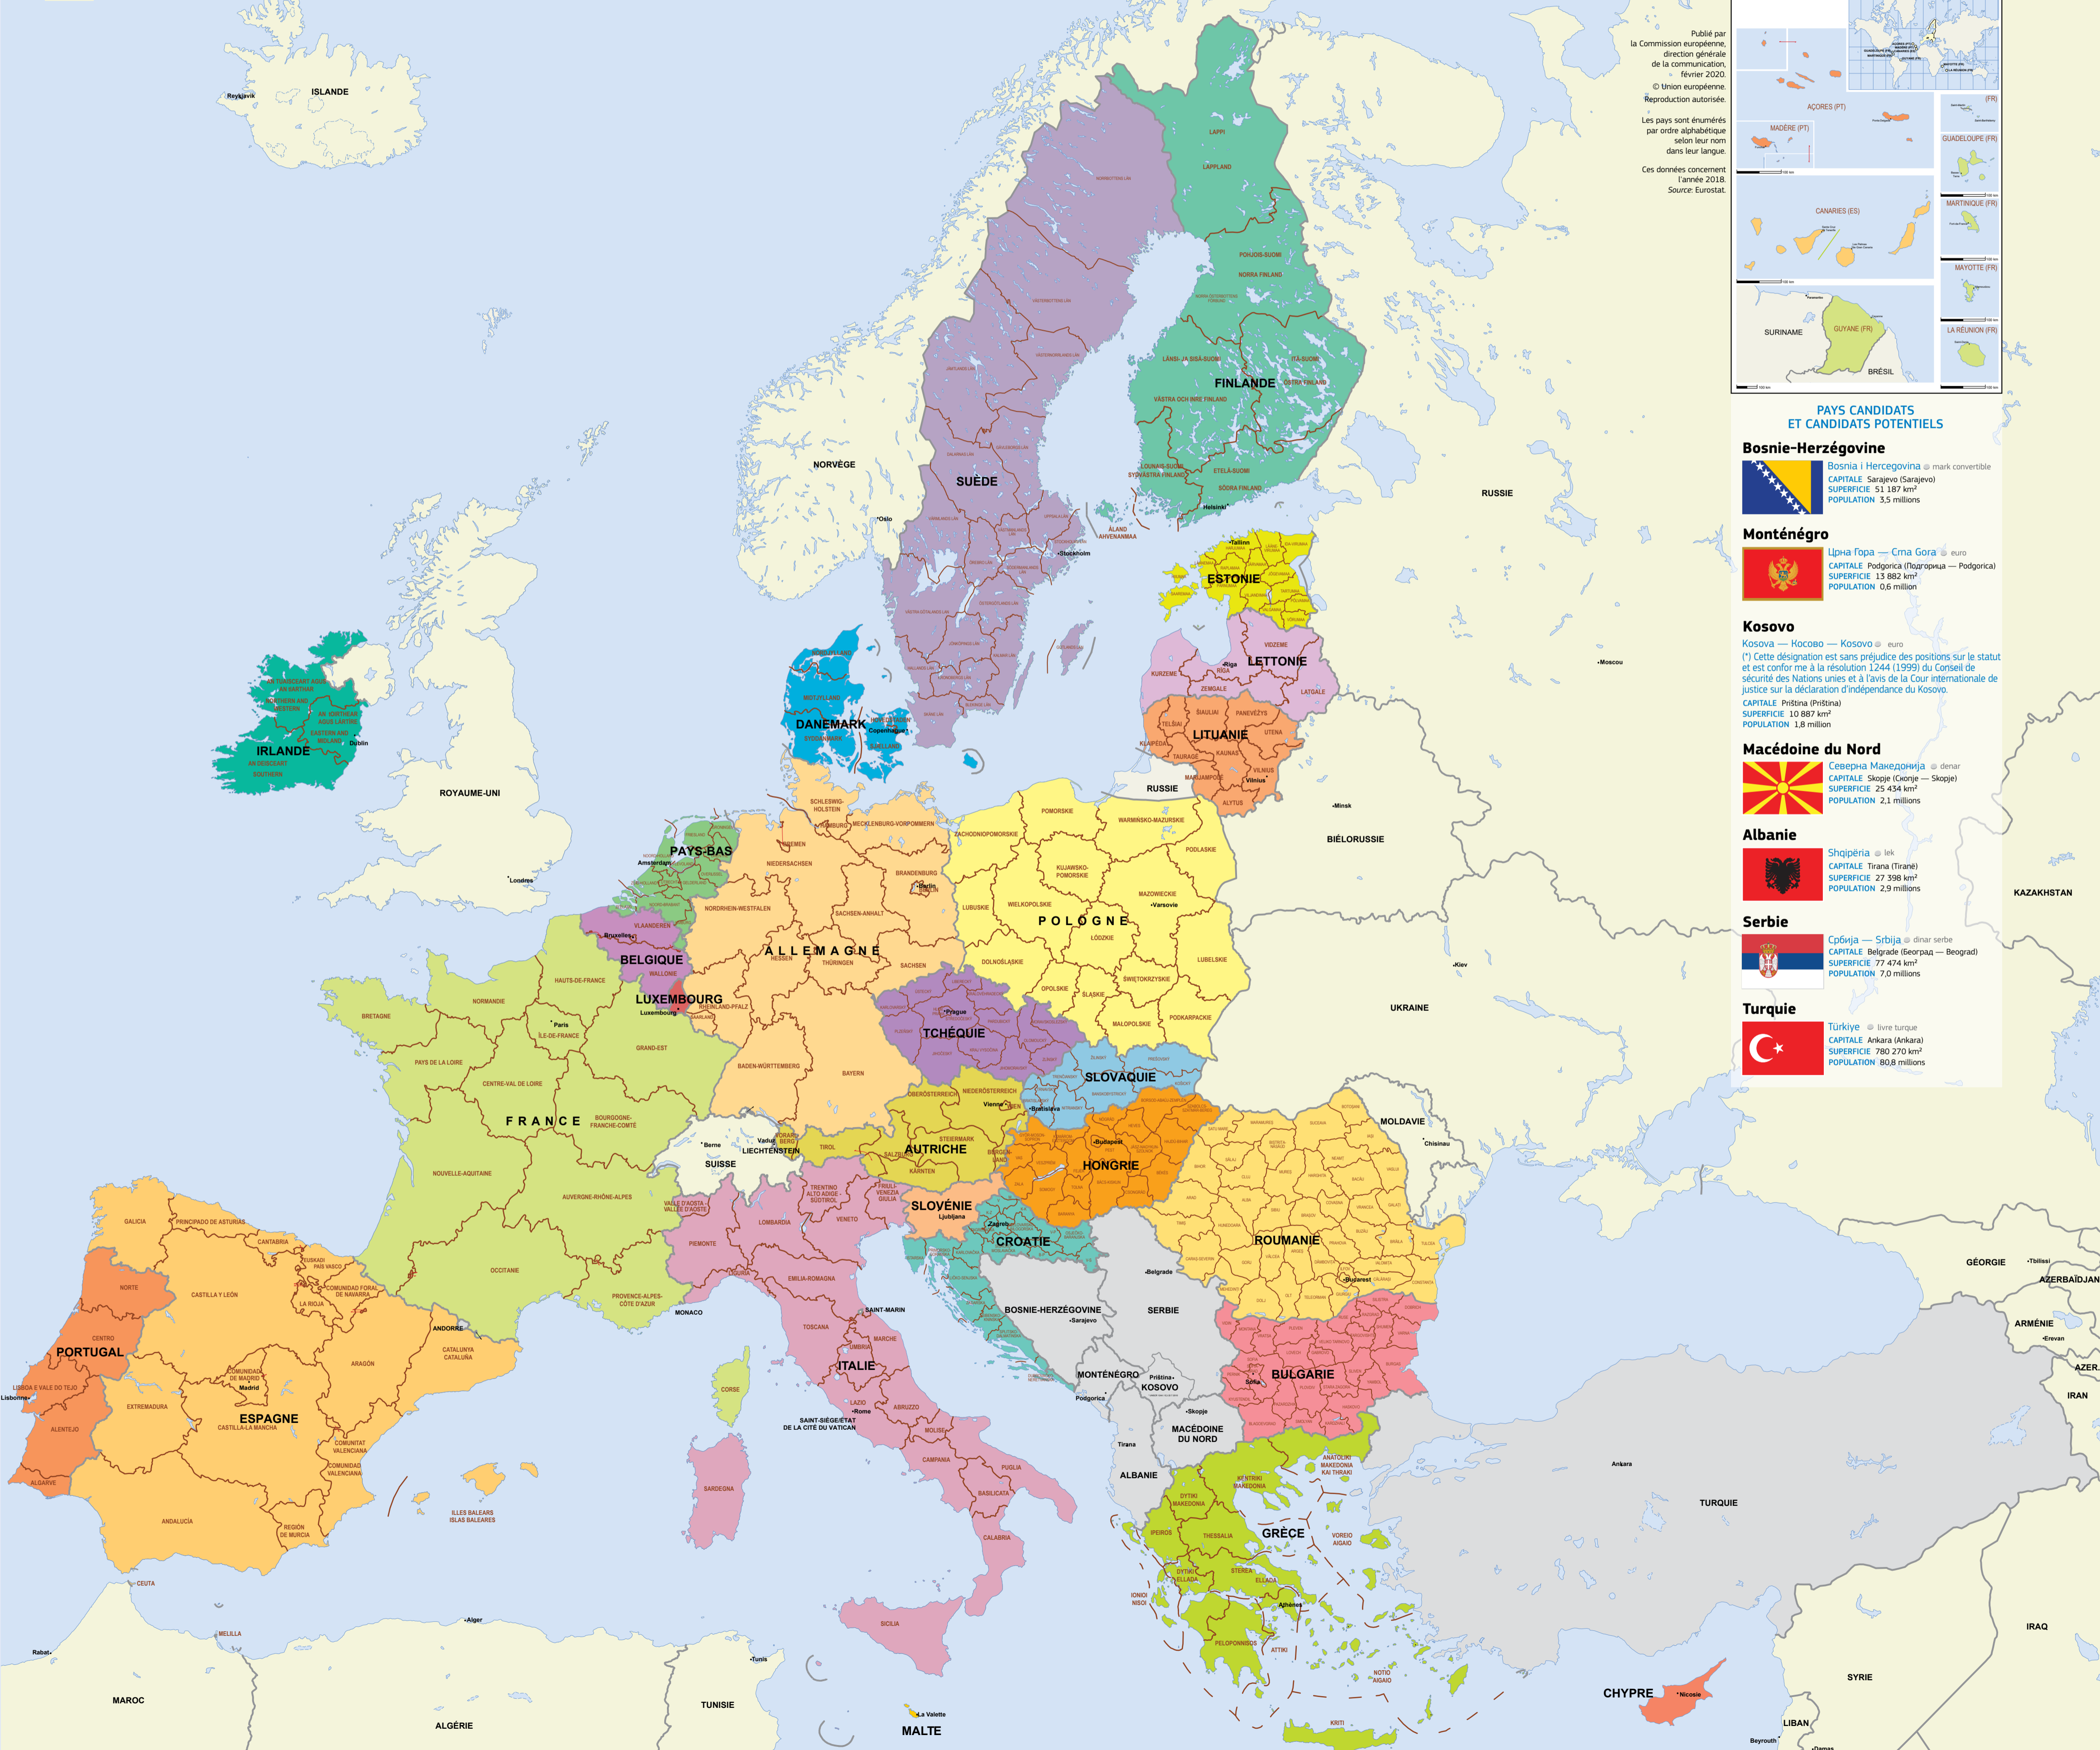

Danemark
Danmark ● couronne danoise
CAPITAIE Copenhague (København)
SUPERFICIE 42 925 km²
POPULATION 5,8 millions

Allemagne
Deutschland ● euro
CAPITAIE Berlin (Berlin)
SUPERFICIE 357 569 km²
POPULATION 82,8 millions

Estonie
Eesti ● euro
CAPITAIE Tallinn (Tallinn)
SUPERFICIE 45 336 km²
POPULATION 1,3 million

Irlande
Éire/Ireland ● euro
CAPITAIE Dublin (Baile Átha Cliath/Dublin)
SUPERFICIE 69 947 km²
POPULATION 4,8 millions

Grèce
Ελλάδα — Ellada ● euro
CAPITAIE Athènes (Αθήνα — Athina)
SUPERFICIE 131 694 km²
POPULATION 10,7 millions

Espagne
España ● euro
CAPITAIE Madrid (Madrid)
SUPERFICIE 505 983 km²
POPULATION 46,7 millions

France
France ● euro
CAPITAIE Paris (Paris)
SUPERFICIE 638 475 km²
POPULATION 66,9 millions

Croatie
Hrvatska ● kuna
CAPITAIE Zagreb (Zagreb)
SUPERFICIE 56 594 km²
POPULATION 4,1 millions

Italie
Italia ● euro
CAPITAIE Rome (Roma)
SUPERFICIE 302 073 km²
POPULATION 60,5 millions

Chypre
Κύπρος — Kýpros/Kıbrıs ● euro
CAPITAIE Nicosie (Λευκωσία — Lefkosía/Lefkoşa)
SUPERFICIE 9 253 km²
POPULATION 0,9 million

Lettonie
Latvija ● euro
CAPITAIE Riga (Rīga)
SUPERFICIE 64 586 km²
POPULATION 1,9 million

Pays de l'Union européenne (février 2020)
Pays candidats ou candidats potentiels à l'adhésion à l'Union européenne
Autres pays

Union européenne
SUPERFICIE 4 225 127 km²
POPULATION 446,1 millions

RÉGIONS INSULAIRES ET TERRITOIRES D'OUTRE-MER DES ÉTATS MEMBRES DE L'UNION EUROPÉENNE

Publié par la Commission européenne, direction générale de la communication, février 2020. © Union européenne. Reproduction autorisée. Les pays sont énumérés par ordre alphabétique selon leur nom dans leur langue. Ces données concernent l'année 2018. Source: Eurostat.

- ADÈS (PT)
- MADÈRE (PT)
- CANARIS (ES)
- SURINAME
- GUYANE (FR)
- BRÉSIL
- MARTINIQUE (FR)
- MAYOTTE (FR)
- LA RÉUNION (FR)

PAYS CANDIDATS ET CANDIDATS POTENTIELS

Bosnie-Herzégovine
Bosnija i Hercegovina ● mark convertible
CAPITAIE Sarajevo (Sarajevo)
SUPERFICIE 51 187 km²
POPULATION 3,5 millions

Monténégro
Црна Гора — Crna Gora ● euro
CAPITAIE Podgorica (Подгорица — Podgorica)
SUPERFICIE 13 882 km²
POPULATION 0,6 million

Kosovo
Kosova — Kosovo — Kosovo ● euro
(*) Cette désignation est sans préjudice des positions sur le statut et est confor me à la résolution 1244 (1999) du Conseil de sécurité des Nations unies et à l'avis de la Cour internationale de justice sur la déclaration d'indépendance du Kosovo.
CAPITAIE Pristina (Pristina)
SUPERFICIE 10 887 km²
POPULATION 1,8 million

Macédoine du Nord
Северна Македонија ● denar
CAPITAIE Skopje (Скопје — Skopje)
SUPERFICIE 25 454 km²
POPULATION 2,1 millions

Albanie
Shqipëria ● lek
CAPITAIE Tirana (Tiranë)
SUPERFICIE 27 398 km²
POPULATION 2,9 millions

Serbie
Србија — Srbija ● dinar serbe
CAPITAIE Belgrade (Београд — Beograd)
SUPERFICIE 77 474 km²
POPULATION 7,0 millions

Turquie
Türkiye ● livre turque
CAPITAIE Ankara (Ankara)
SUPERFICIE 780 270 km²
POPULATION 80,8 millions

Lituanie
Lietuva ● euro
CAPITAIE Vilnius (Vilnius)
SUPERFICIE 65 284 km²
POPULATION 2,8 millions

Luxembourg
Luxembourg ● euro
CAPITAIE Luxembourg (Luxembourg)
SUPERFICIE 2 595 km²
POPULATION 0,6 million

Hongrie
Magyarország ● forint
CAPITAIE Budapest (Budapest)
SUPERFICIE 93 012 km²
POPULATION 9,8 millions

Malte
Malta ● euro
CAPITAIE La Valette (Valletta)
SUPERFICIE 316 km²
POPULATION 0,5 million

Pays-Bas
Nederland ● euro
CAPITAIE Amsterdam (Amsterdam)
SUPERFICIE 37 378 km²
POPULATION 17,2 millions

Autriche
Österreich ● euro
CAPITAIE Vienne (Wien)
SUPERFICIE 83 878 km²
POPULATION 8,8 millions

Pologne
Polska ● zloty
CAPITAIE Varsovie (Warszawa)
SUPERFICIE 311 928 km²
POPULATION 38,0 millions

Portugal
Portugal ● euro
CAPITAIE Lisbonne (Lisboa)
SUPERFICIE 92 227 km²
POPULATION 10,3 millions

Roumanie
România ● leu roumain
CAPITAIE Bucarest (București)
SUPERFICIE 238 398 km²
POPULATION 19,5 millions

Slovénie
Slovenija ● euro
CAPITAIE Ljubljana (Ljubljana)
SUPERFICIE 20 273 km²
POPULATION 2,1 millions

Slovaquie
Slovensko ● euro
CAPITAIE Bratislava (Bratislava)
SUPERFICIE 49 035 km²
POPULATION 5,4 millions

Finlande
Suomi/Finland ● euro
CAPITAIE Helsinki (Helsinki/Helsingfors)
SUPERFICIE 338 411 km²
POPULATION 5,5 millions