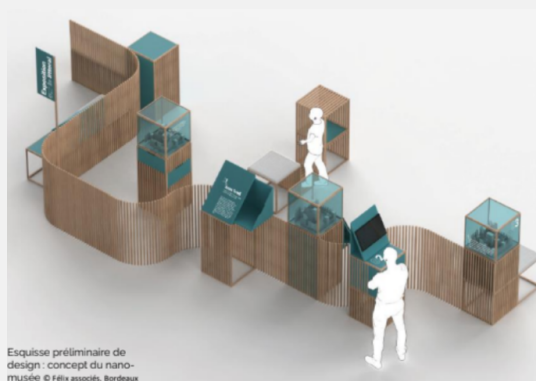

Galerie de la Renaissance

Adresse

3 Place de l'Hôtel de ville
17000 La Rochelle

Titre : *Nano musée*

Artiste : Projet de La Rochelle Université

Descriptif : Le nano-musée est un dispositif muséal d'un nouveau genre, pour présenter de la science par l'art. Ce premier prototype est composé de cinq modules artistiques allant de la sculpture au dessin, de l'impression 3D à l'immersion sonore.