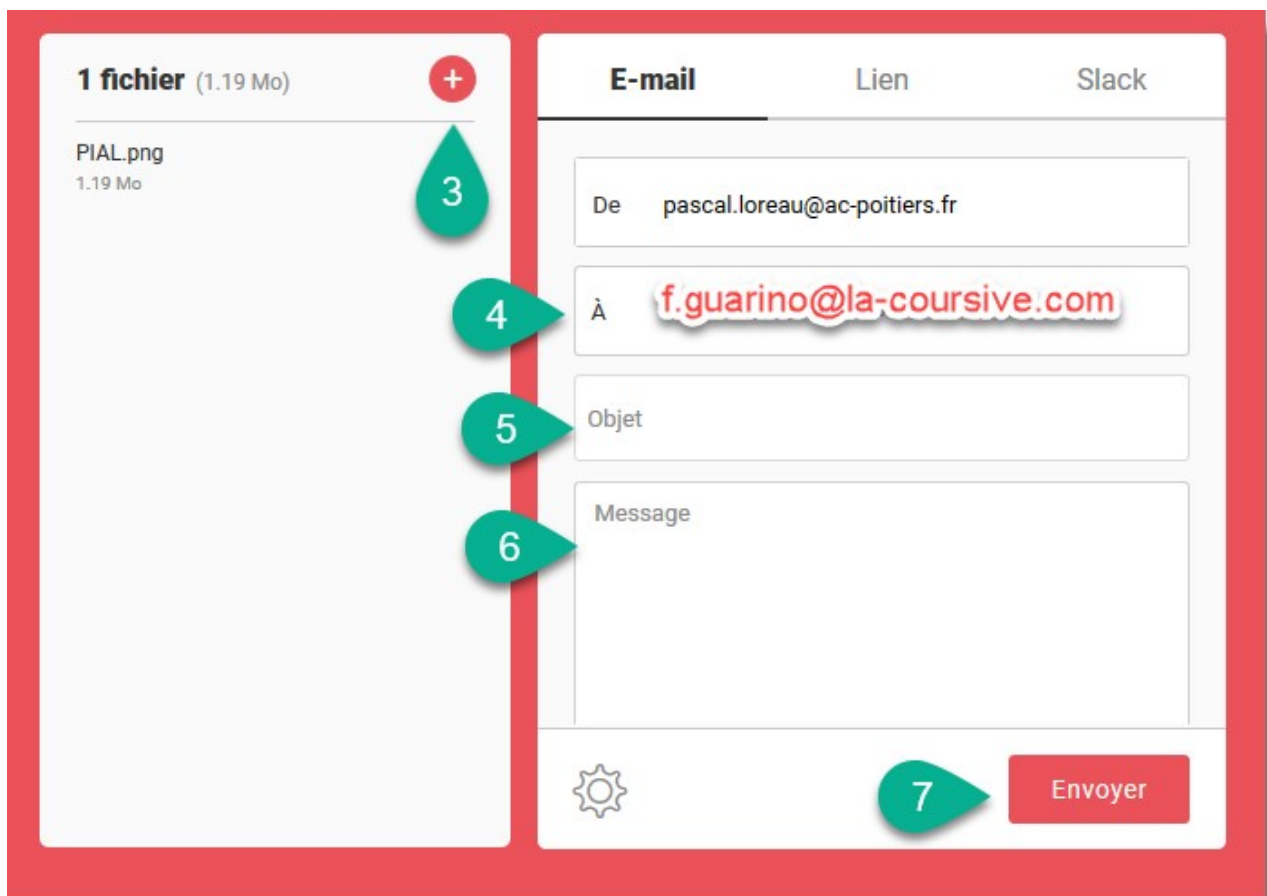

Transférer de gros fichiers avec Smash¹

1. se rendre à l'adresse : <https://fromsmash.com/>
2. cliquez ou déposez votre ou vos fichiers sur la zone

¹ Smash est un service français de transfert de fichier sans limite de taille et gratuit. Le transfert est entièrement crypté de bout en bout.

3. si vous souhaitez ajouter plusieurs fichiers, cliquez sur le +
4. indiquez le courriel de votre destinataire
5. précisez l'objet, exemple : les productions de l'école...
6. rédigez votre message en précisant par exemple le format du fichiers
7. envoyez votre fichier. *Vous recevez une notification dans votre boîte courriel quand le fichier est transféré à votre destinataire.*