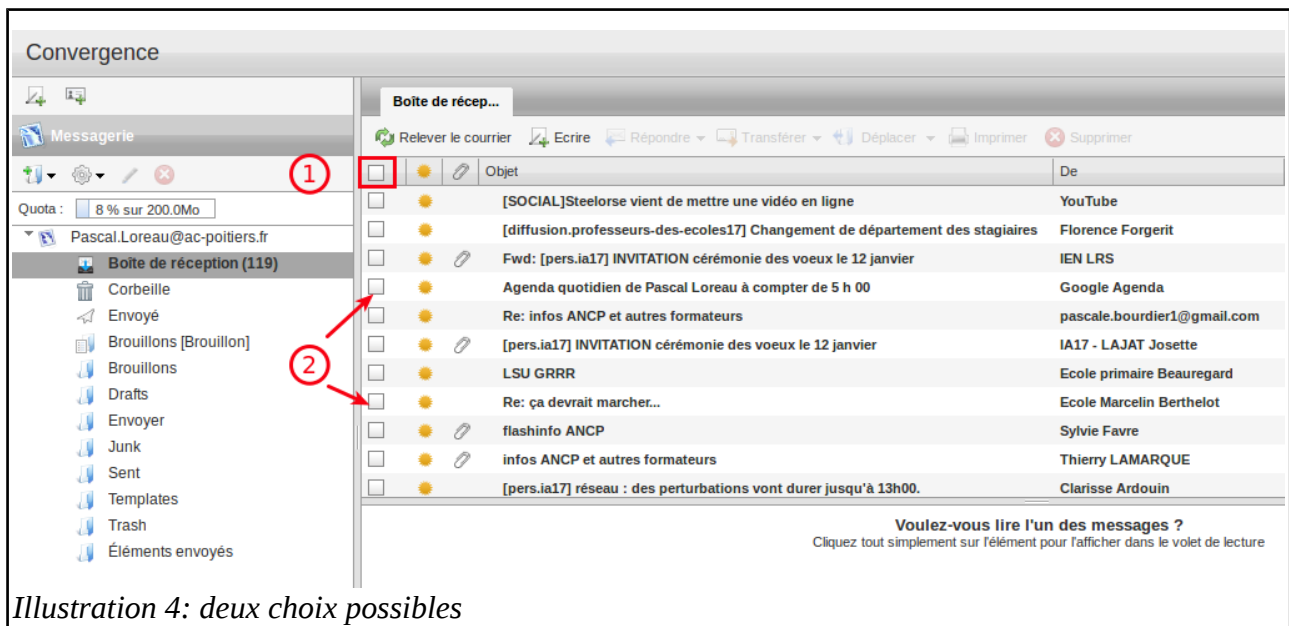

## Accès au webmail académique

**Actualités**

**Mise en place du nouveau serveur smtp d'envoi de messages**  
24 novembre 2016  
Un nouveau serveur académique smtp a été mis en place mardi 22 novembre. Quelques dysfonctionnements ont été découverts et corrigés rapidement.

**2 possibilités**

- Sun Convergence 2
- Webmail ancienne version

Illustration 3: cliquer sur webmail puis sun convergence

Deux options :

- 1) soit tout sélectionner puis supprimer
- 2) soit sélectionner seulement les messages les plus lourds puis les supprimer