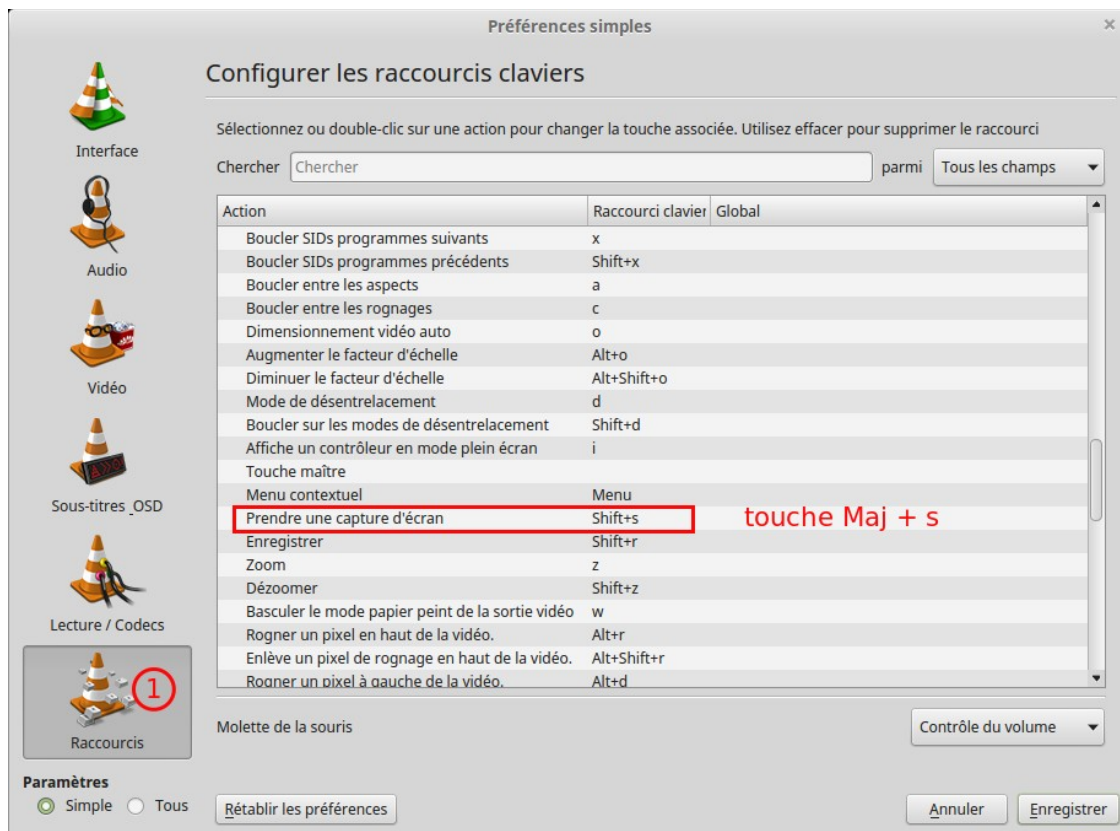

## Configurer VLC pour capturer des images à partir d'une vidéo

Quel est le raccourci clavier pour déclencher une capture d'écran ?

*configurer le dossier de stockage des captures*