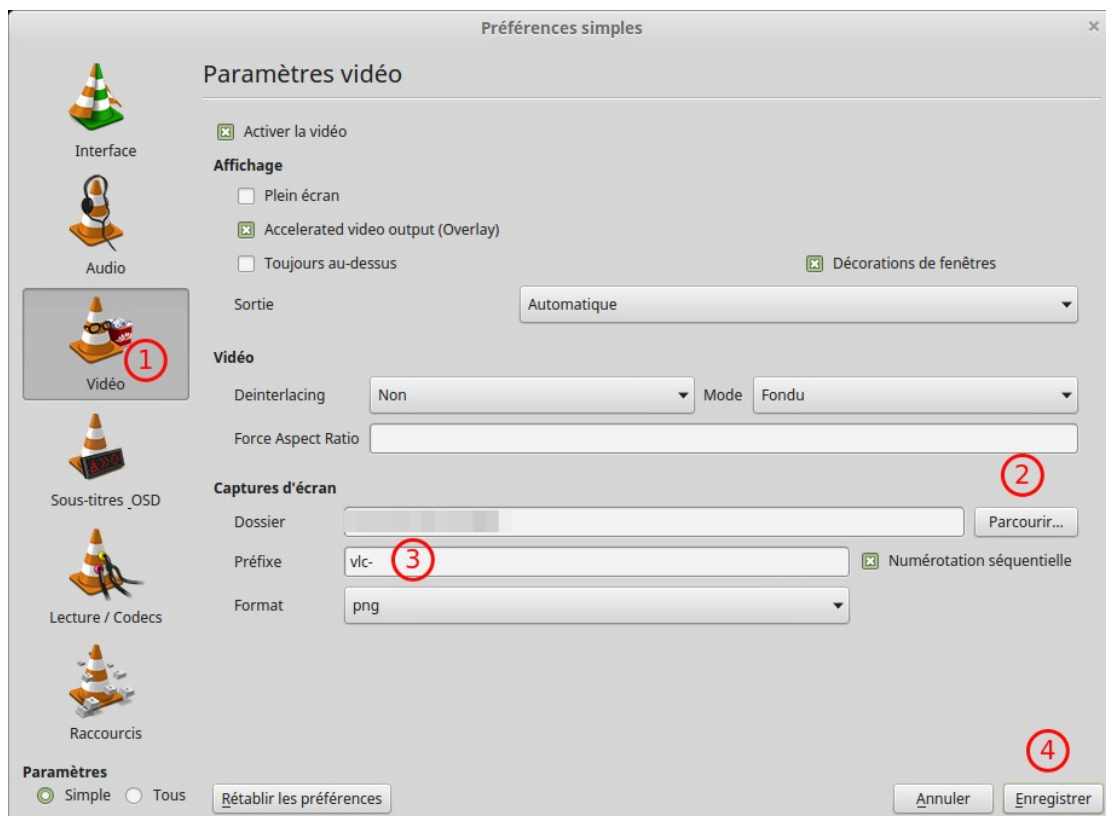

## Configurer VLC pour capturer des images à partir d'une vidéo

Quel est le raccourci clavier pour déclencher une capture d'écran ?

*configurer le dossier de stockage des captures*